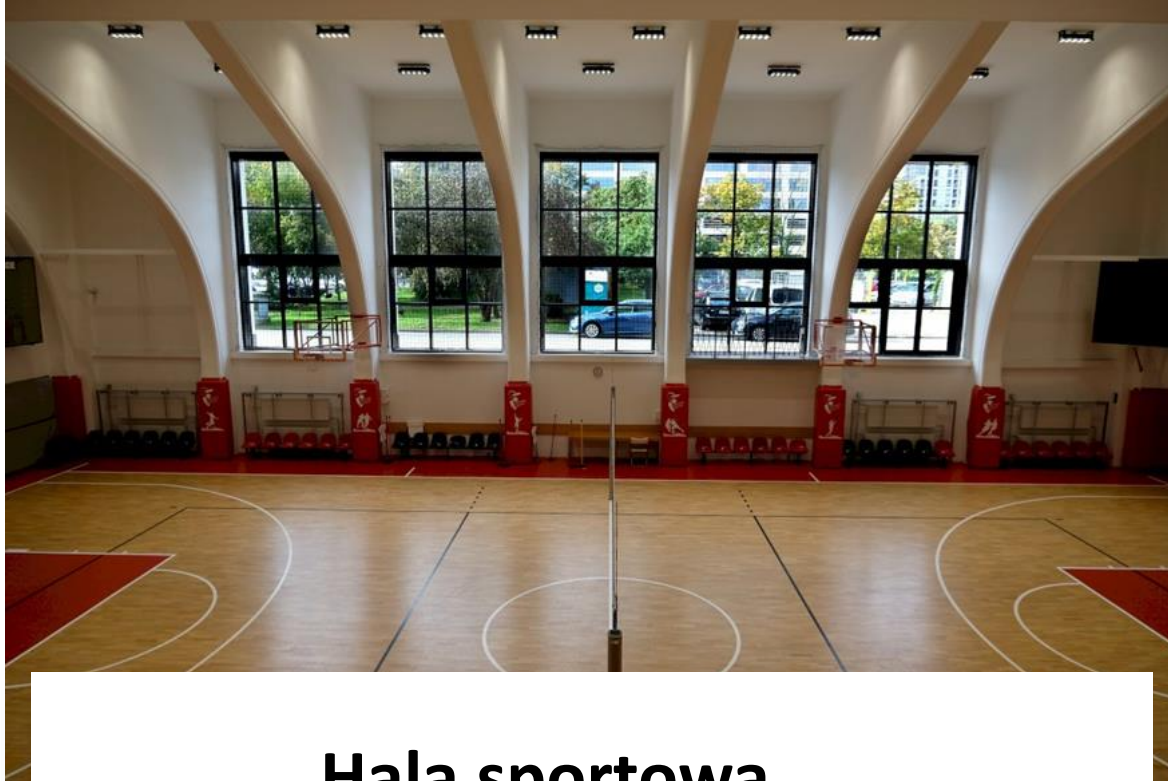

Hala sportowa

200 zł. netto

Za 1 h