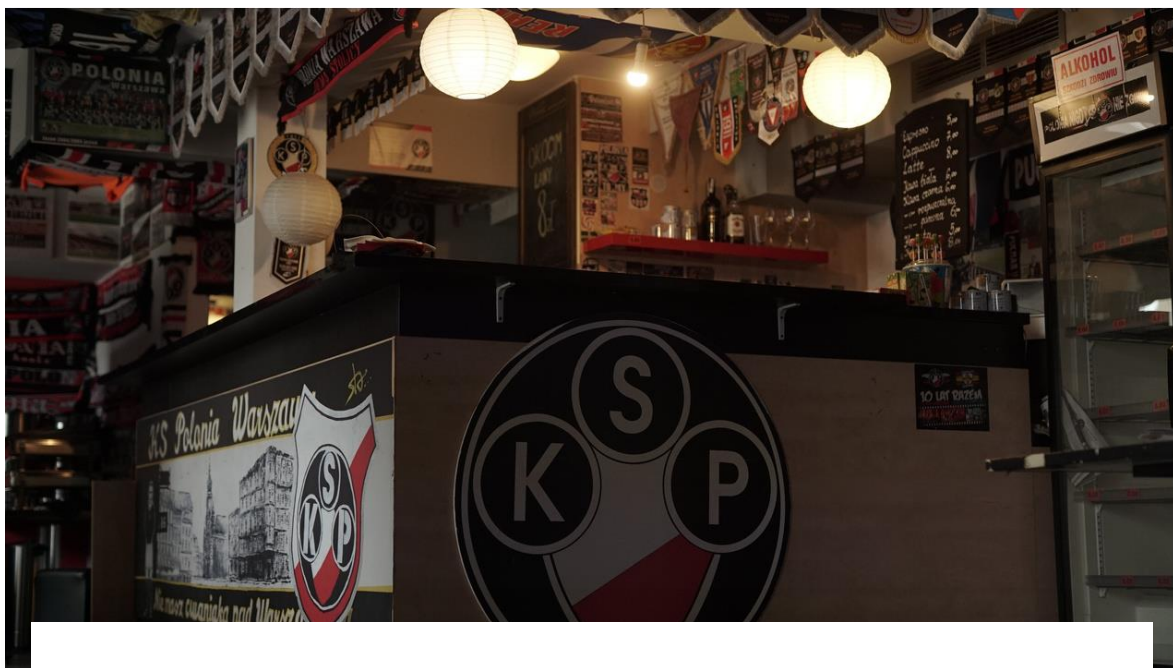

Oferta organizacji imprez integracyjnych

Nasz klubowy
Sports Bar Czarna Koszula
Stanowi świetne miejsce do
organizacji imprez integracyjnych,
zarówno firmowych, jak i
prywatnych spotkań.

W naszej ofercie znajdziecie dwa dostępne warianty *:

- » Wynajem Sports Baru Czarna Koszula na wyłączność
- » Oferta na wyroby gastronomiczne i alkoholowe

* Minimalna liczba uczestników: 10 osób

Wariant I

Wynajem Sports Bar
Czarna Koszula
na wyłączność

150 zł. netto
za rozpoczętą godzinę

Rabat na wyroby alkoholowe
serwowane przez
Sports Bar Czarna Koszula

20%
od ceny zakupu

Oferta gastronomiczna

Wyceniana w zależności
od potrzeb Klienta

Wariant II

Wyroby alkoholowe (wina,
piwa, wyroby spirytusowe)

150 zł. netto
za osobę

Wynajem Sports Bar
Czarna Koszula

w cenie

Przygotowanie poczęstunku
w formie bufetu oraz
napojów

80 zł. netto
za osobę

Dodatkowo w ramach wynajmu mają Państwo możliwość wynajęcia przestrzeni sportowych